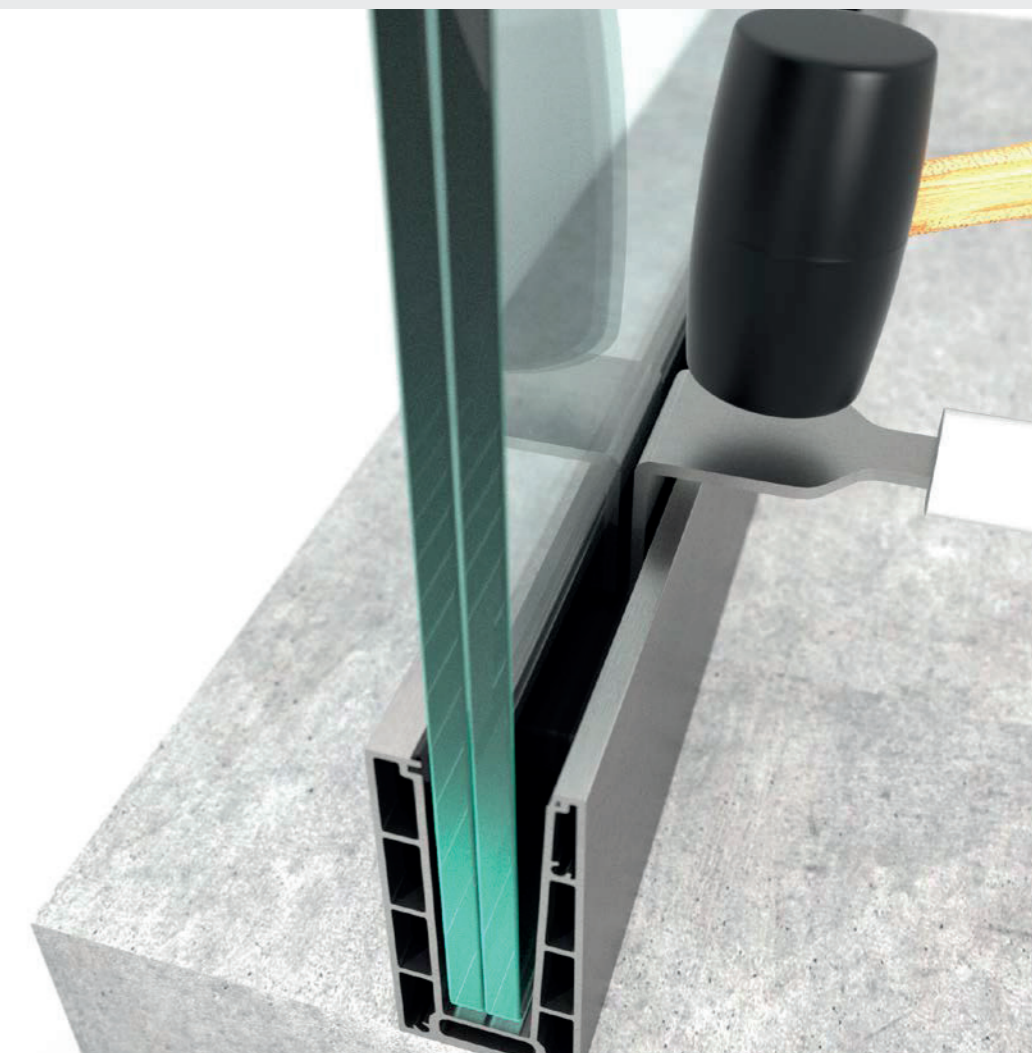

# 7600

**AT 7600**  
KONTINUIRANE STAKLENE OGRADE

## AT 7600

MONTAŽA NA GOTOV POD

AT7600 je sistem za kontinuirane staklene ograde predviđen za montažu na gotov pod. Ovaj ekonomičan sistem karakteriziraju elegantan, minimalistički dizajn, jednostavna ugradnja i minimalno održavanje. Staklo se montira i učvršćuje brzo i jednostavno, pomoću kajli i predviđenog alata. Zahvaljujući unaprijeđenom dizajnu s dodatnim zupcima na kajlama i unutarnjoj strani aluminijskog profila kod sistema AT7600 kajle odnosno staklo neće se s vremenom rasklimati kao što je to slučaj kod ostalih sustava s ovim načinom montaže.

Kontinuirana ograda  
do 2 kN sa staklom  
16,3-21,52 mm

Dužina: 5000 mm  
Visina: 119 mm  
Širina: 54 mm

Pričvršćivanje stakla  
pomoću kajli

Težina profila: 3,8 kg / m  
Ukupna težina: 4,1 kg / m

Profil dužine 5 metara  
4 kemijska ili mehanička  
sidra po metru

Aluminij: EN AW6060  
Boja: Inox Brush

Montaža:  
M8 / meh. ili kem. sidra