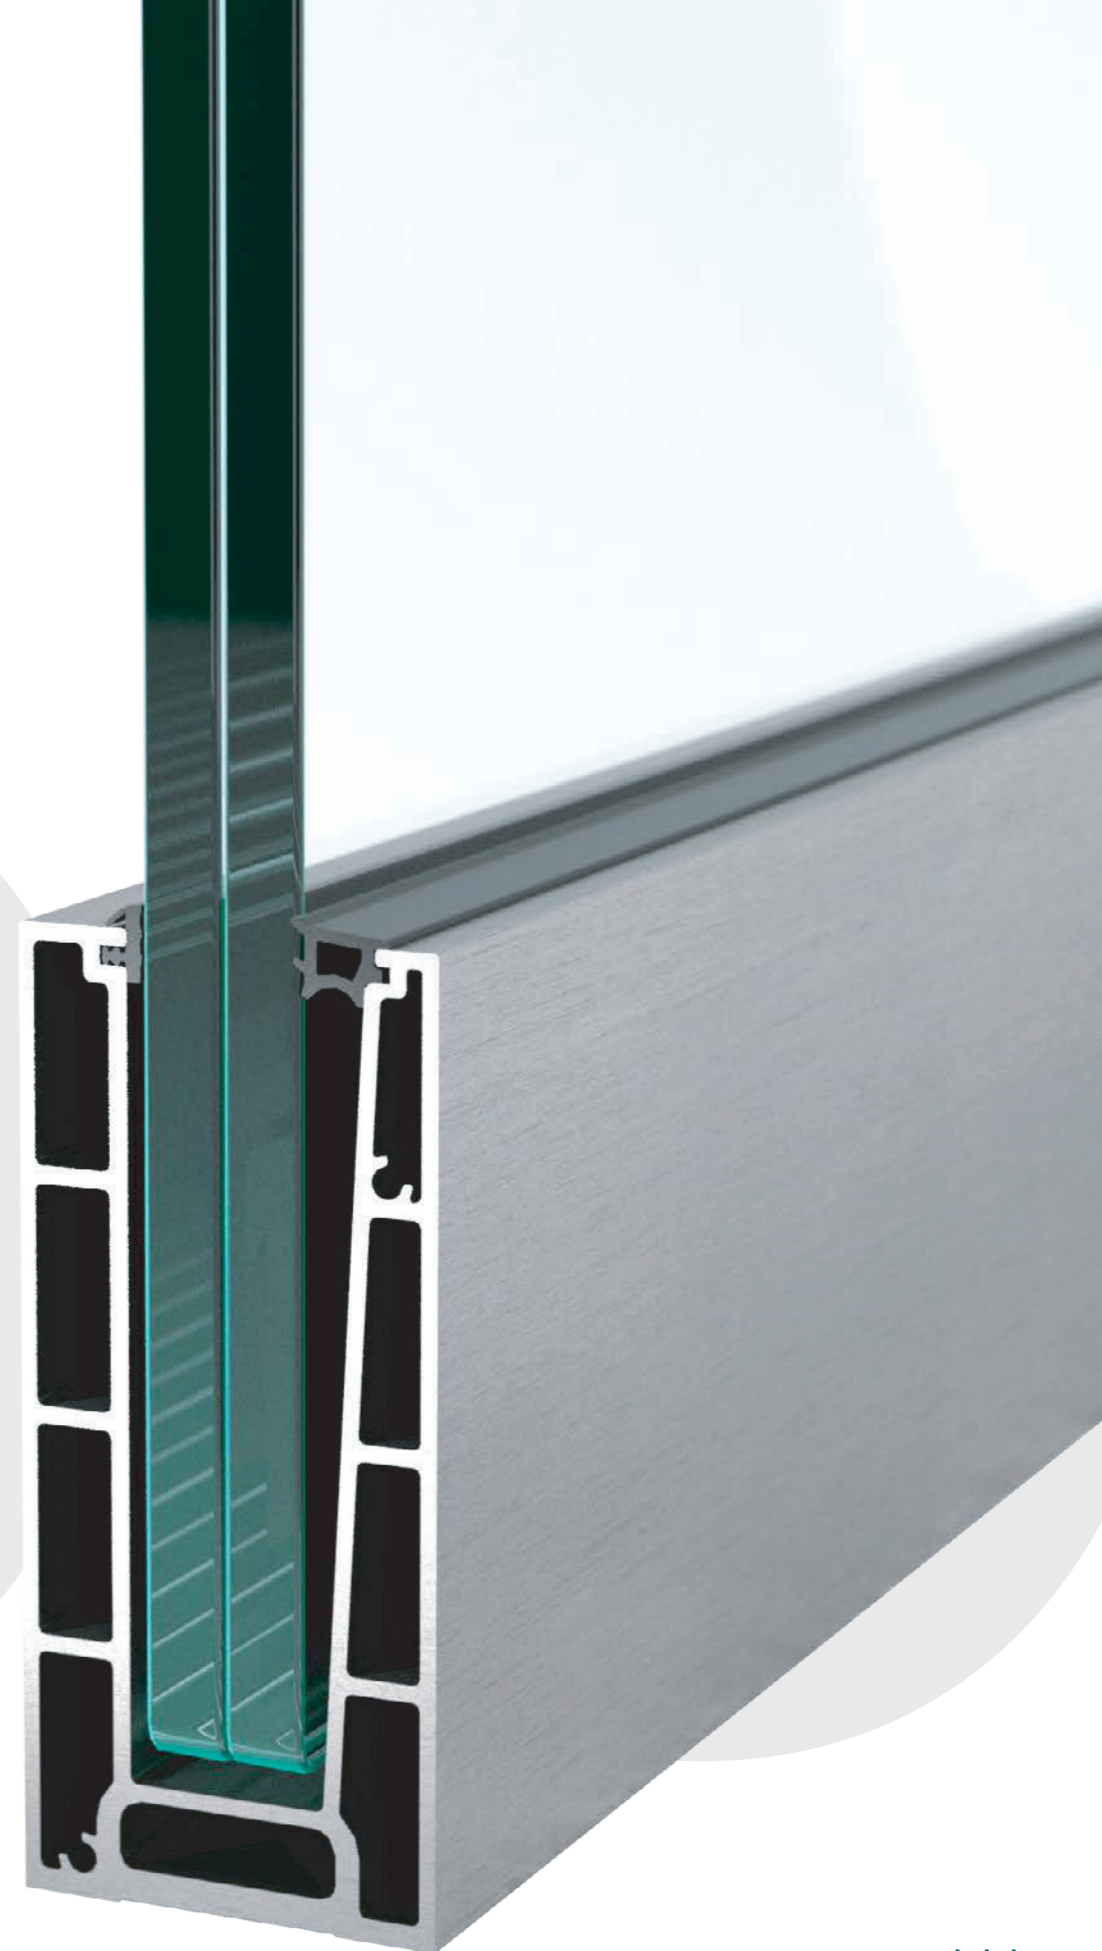

# 7600

**AT 7600**  
KONTINUIRANE STAKLENE OGRADE

## AT 7600

MONTAŽA NA GOTOV POD

AT7600 je sistem za kontinuirane staklene ograde predviđen za montažu na gotov pod. Ovaj ekonomičan sistem karakteriziraju elegantan, minimalistički dizajn, jednostavna ugradnja i minimalno održavanje. Staklo se montira i učvršćuje brzo i jednostavno, pomoću kajli i predviđenog alata. Zahvaljujući unaprijeđenom dizajnu s dodatnim zupcima na kajlama i unutarnjoj strani aluminijskog profila kod sistema AT7600 kajle odnosno staklo neće se s vremenom rasklimati kao što je to slučaj kod ostalih sustava s ovim načinom montaže.

Kontinuirana ograda  
do 2 kN sa staklom  
16,3-21,52 mm

Dužina: 5000 mm  
Visina: 119 mm  
Širina: 54 mm

Pričvršćivanje stakla  
pomoću kajli

Težina profila: 3,8 kg / m  
Ukupna težina: 4,1 kg / m

Profil dužine 5 metara  
4 kemijska ili mehanička  
sidra po metru

Aluminij: EN AW6060  
Boja: Inox Brush

Montaža:  
M8 / meh. ili kem. sidra