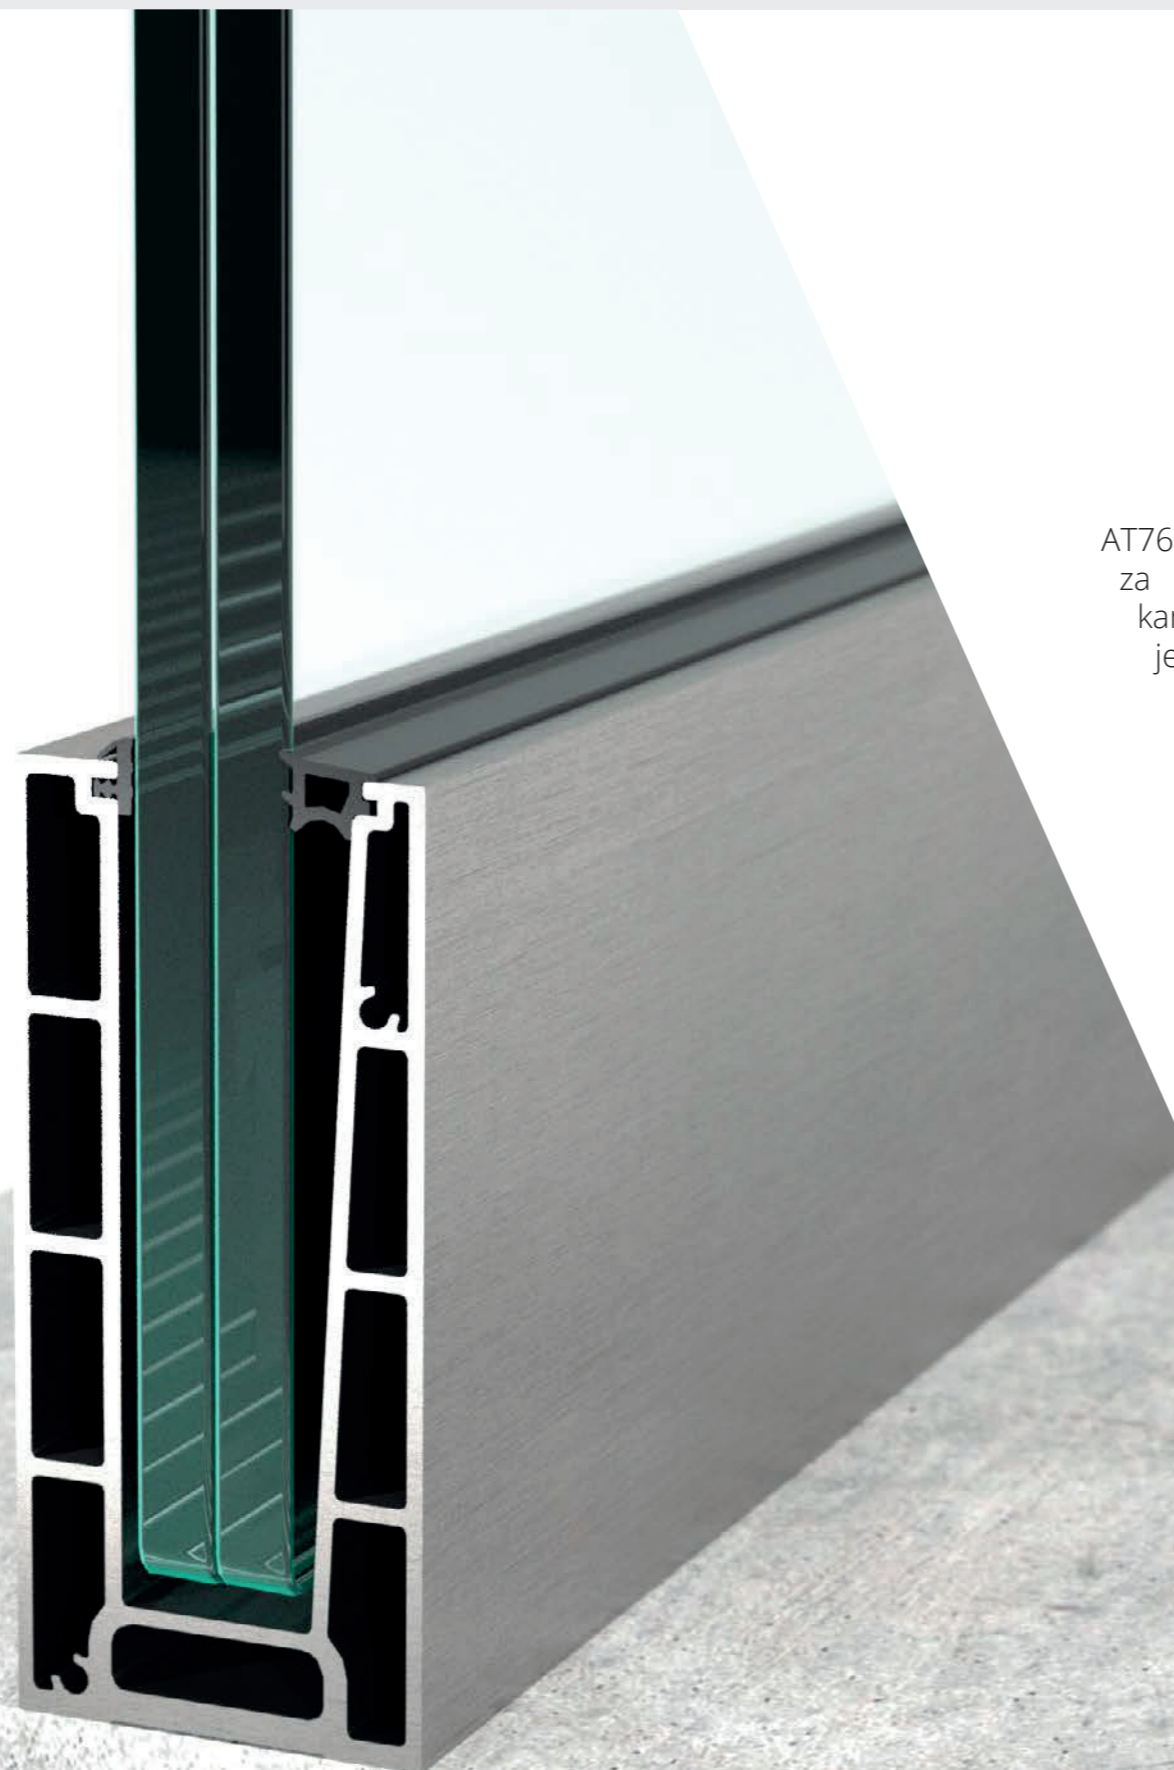

# 7600

**AT 7600**  
KONTINUIRANE STAKLENE OGRADE

## AT 7600

MONTAŽA NA GOTOV POD

AT7600 je sistem za kontinuirane staklene ograde predviđen za montažu na gotov pod. Ovaj ekonomičan sistem karakteriziraju elegantan, minimalistički dizajn, jednostavna ugradnja i minimalno održavanje. Staklo se montira i učvršćuje brzo i jednostavno, pomoću kajli i predviđenog alata. Zahvaljujući unaprijeđenom dizajnu s dodatnim zupcima na kajlama i unutarnjoj strani aluminijskog profila kod sistema AT7600 kajle odnosno staklo neće se s vremenom rasklimati kao što je to slučaj kod ostalih sustava s ovim načinom montaže.

Kontinuirana ograda  
do 2 kN sa staklom  
16,3-21,52 mm

Dužina: 5000 mm  
Visina: 119 mm  
Širina: 54 mm

Pričvršćivanje stakla  
pomoću kajli

Težina profila: 3,8 kg / m  
Ukupna težina: 4,1 kg / m

Profil dužine 5 metara  
4 kemijska ili mehanička  
sidra po metru