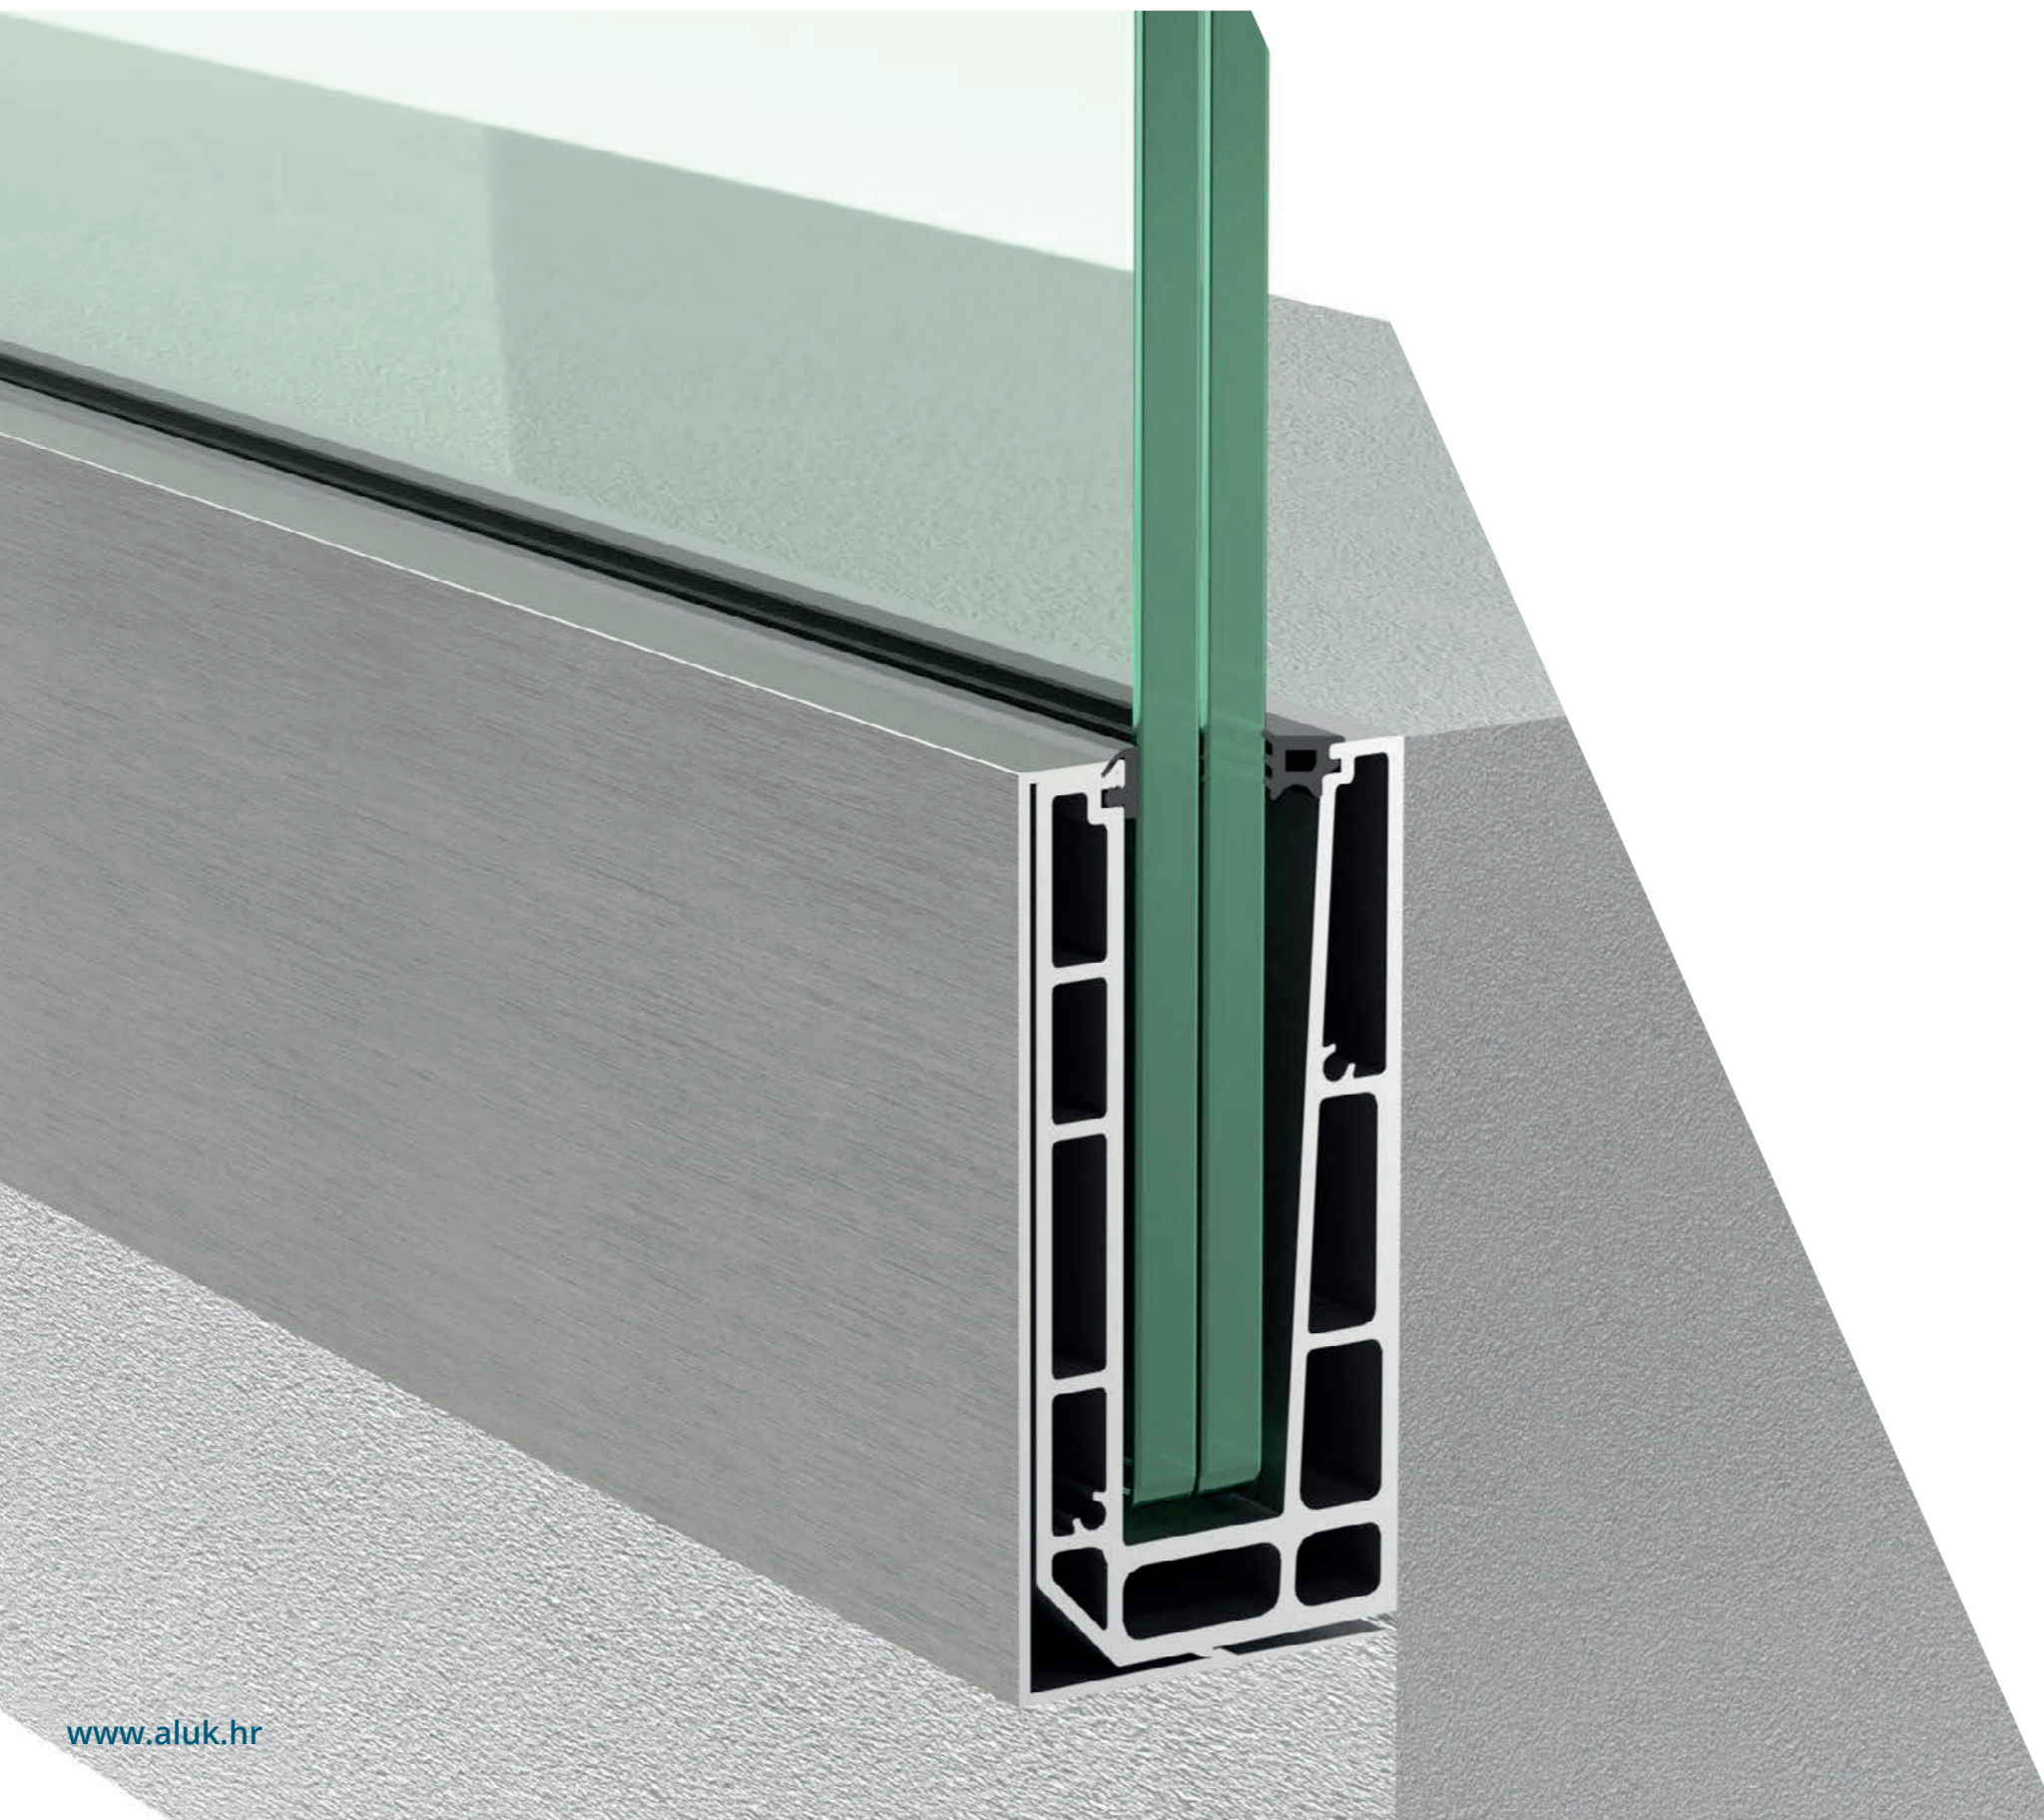

## AT 7600

MONTAŽA NA GOTOV POD

AT7600 je sistem za kontinuirane staklene ograde predviđen za montažu na gotov pod. Ovaj ekonomičan sistem karakteriziraju elegantan, minimalistički dizajn, jednostavna ugradnja i minimalno održavanje. Staklo se montira i učvršćuje brzo i jednostavno, pomoću kajli i predviđenog alata. Zahvaljujući unaprijeđenom dizajnu s dodatnim zupcima na kajlama i unutarnjoj strani aluminijskog profila kod sistema AT7600 kajle odnosno staklo neće se s vremenom rasklimati kao što je to slučaj kod ostalih sustava s ovim načinom montaže.

Kontinuirana ograda  
do 2 kN sa staklom  
16,3-21,52 mm

Dužina: 5000 mm  
Visina: 119 mm  
Širina: 54 mm

Pričvršćivanje stakla  
pomoću kajli

Težina profila: 3,8 kg / m  
Ukupna težina: 4,1 kg / m

Profil dužine 5 metara  
4 kemijska ili mehanička  
sidra po metru

Aluminij: EN AW6060  
Boja: Inox Brush

Montaža:  
M8 / meh. ili kem. sidra