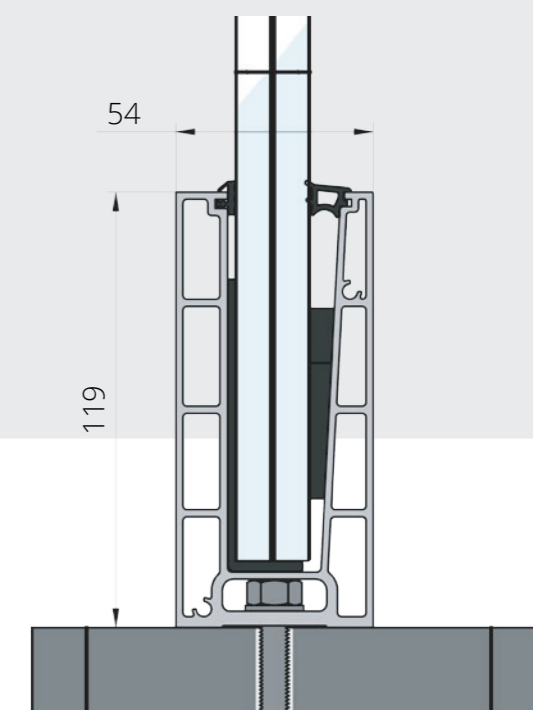

Kontinuirana ograda  
do 2 kN sa staklom  
16,3-21,52 mm

Dužina: 5000 mm  
Visina: 119 mm  
Širina: 54 mm

Pričvršćivanje stakla  
pomoću kajli

Težina profila: 3,8 kg / m  
Ukupna težina: 4,1 kg / m

Profil dužine 5 metara  
4 kemijska ili mehanička  
sidra po metru

Aluminij: EN AW6060  
Boja: Inox Brush

Montaža:  
M8 / meh. ili kem. sidra